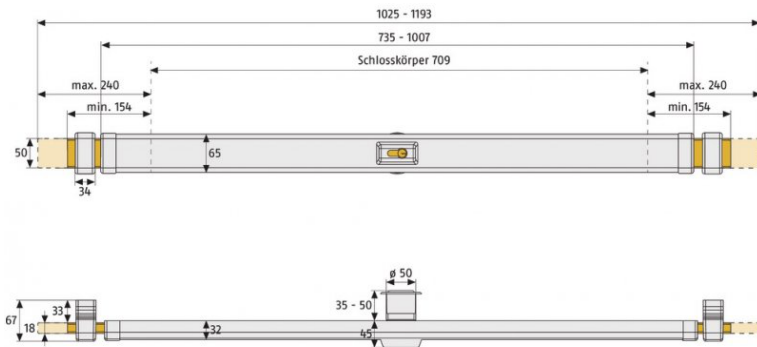

Barre de sécurité blindée ABUS PR2700

Security Tech Germany

Prix CHF 745.00

(Installation et TVA inclus)

Barre de sécurité ABUS PR2700

Avec la barre transversale ABUS PR2700, vous protégez votre porte sur toute sa largeur, du côté serrure jusqu'au côté des gonds grâce à 2 pènes tubulaires en acier cémenté (acier+carbone). Cette barre transversale oppose ainsi une résistance optimale aux tentatives violentes d'effraction. Elle est disponible en trois coloris : blanc, brun et gris (métal brossé + CHF 50.00).

La barre est livrée avec un cylindre de haute qualité OMEC doté de 4 clés et une carte de propriété.

Options

Présenté par

ProTechHome

Barre de sécurité ABUS PR2700

Description

- Fixation solide des gâches dans le mur avec 4 vis \varnothing 10 en diagonale.
- Disponible en 3 coloris : Blanc, Brun ou Gris
- Pour largeur de porte de 735 à 1 030 mm
- Fermeture à un ou deux tours
- Protection contre l'arrachement et le perçage du cylindre
- Importante diminution des bruits grâce à des composants spéciales de fonctionnement
- Sens de fermeture modifiable (droite/gauche)