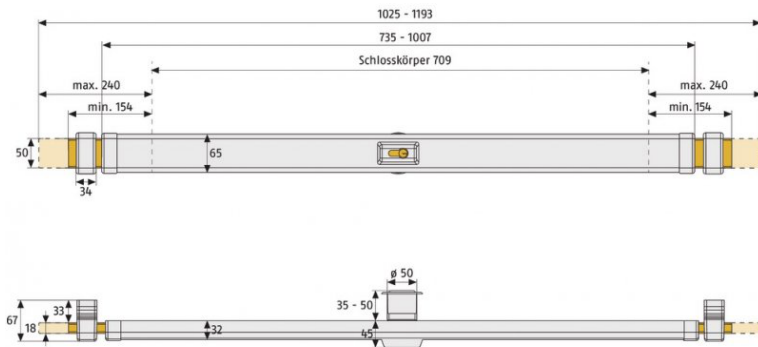

## Barre de sécurité ABUS PR2600

Avec la barre transversale ABUS PR2600, vous protégez votre porte sur toute sa largeur, du côté serrure jusqu'au côté des gonds grâce à 2 pènes tubulaires en acier cémenté (acier+carbone). Cette barre transversale oppose ainsi une résistance optimale aux tentatives violentes d'effraction. Elle est disponible en trois coloris : blanc, brun

La barre est livrée avec un cylindre standard ABUS avec 3 clés. Possibilité de l'installer avec un cylindre de haute sécurité DOM-TITAN K66 avec 4 clés et la carte de propriété pour un supplément de CHF 60.00

### Description

- Fixation solide des gâches dans le mur avec 4 vis  $\varnothing$  10
- Disponible en 2 coloris : Blanc, Brun
- Pour largeur de porte de 735 à 1 030 mm
- Fermeture à un ou deux tours
- Importante diminution des bruits grâce à des composants spéciales de fonctionnement
- Sens de fermeture modifiable (droite/gauche)